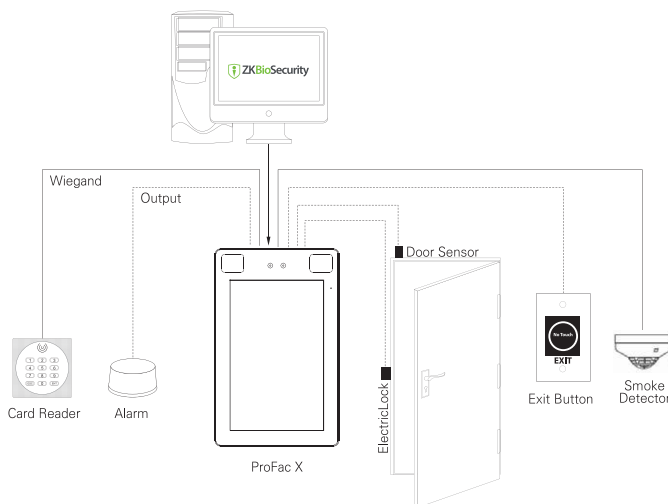

제품사양 (Specifications)

Hardware	LCD	8" Touch Screen
	CPU	900MHz Dual Core CPU
	Memory	512MB RAM / 8GB Flash
	Ingress Protection Rating	IP68
	Impaction Protection Rating	IK04
Capacity	Users	50,000
	Face	50,000 (1:N)
	Fingerprint	-
	RFID / QR	50,000 (Card)
	Palm	-
	Log	1,000,000
Communication	TCP/IP	○
	Wiegand Input / Output	○
	Wi-Fi	○
	RS485 / RS232	○
	USB	-
Preventative Measures	Mask Detection	○
	Body Temperature Detection	-
Operating	Voltage	DC 12V / 3A
	Temperature	-30~ 60°C
	Humidity	≤93%
Software		ZKBioSecurity
Dimensions (W x H x D) (mm)		143 x 227 x 26

구성도 (Configuration)

규격 (Dimensions)

(mm)

ZKTeco CO., LTD.

www.zkteco.kr E-mail : korea.sales@zkteco.com

ZKTeco