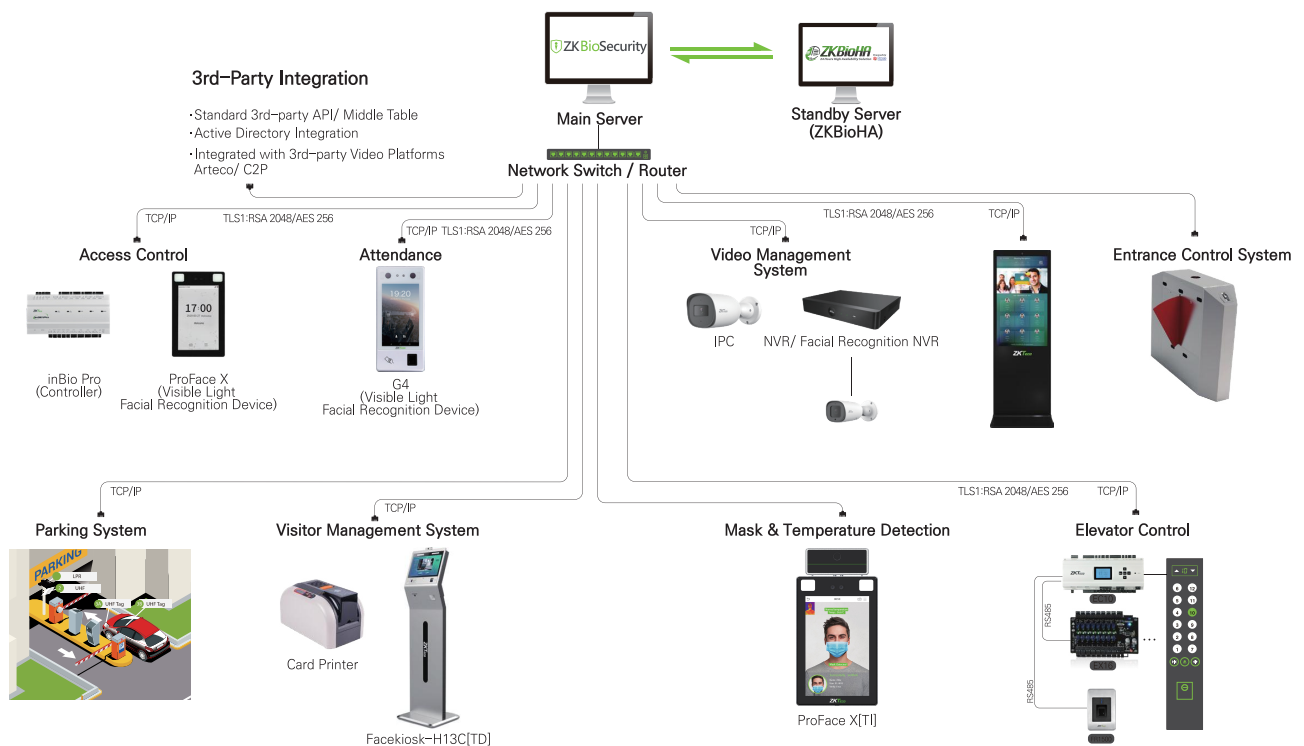

제품사양 (Specifications)

Current Version		V5000 4.1.1	
Door Capacity		2,000	
User Capacity		30,000	
Supported OS		Windows 7 / 8 / 8.1 / 10 (64bit), Windows Server 2008 / 2012 / 2016 / 2019 (64bit)	
Database		Default : PostgreSQL (Optional : MS SQL Server, Oracle)	
Suggested Browsers		IE 11+ / Firefox 27+ / Chrome 33+	
Minimum PC Requirement	VMS	X	O
	CPU	Quad Core Processor with Speeds of 2.4GHz or Faster	Intel(R) Core (TM) i5 6500 @ 2.6GHz or Faster
	Memory	16GB or above	32GB or above
	Storage	128GB Free Space or Larger (NFTS Recommended)	256GB Free Space or Larger (NFTS Recommended)
	Monitor Resolution	1920 x 1080 (Full HD) or above	

구성도 (Configuration)

ZKTeco CO., LTD.

www.zkteco.kr E-mail : korea.sales@zkteco.com